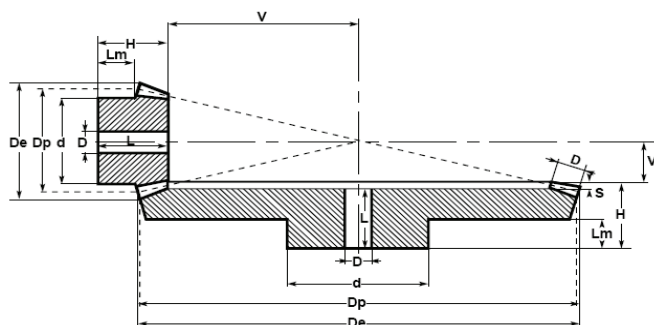

KÚPFOGASKERÉKPÁR "B" típus

Anyag: C45

Kapcsolószög: 20°

Áttétel: 1:2,5

M	Z	Kód	De	Dp	H	F	d	D	V	L	Lm	S
1	16	C26B400	18,6	16	14,4	6,5	13,3	4	13,6	13	7,4	1,8
	40		40,4	40	14,8	6,5	25,3	8	5,2		9	
1,5	16	C27B400	27,9	24	24,2	11,5	20,3	8	18,8	25,5	12,3	2,3
	40		60,7	60	27,8	11,5	40,3	14	7,2		18	
2	16	C28B400	37,2	32	29,6	15	25,3	8	25,4	29	13,7	3,4
	40		80,9	80	32,4	15	45,3	16	9,6		20	
2,5	16	C29B400	46,4	40	38,4	19	32,3	12	31,6	35,9	18,5	3,9
	40		101,1	100	39,8	19	55,3	16	12,2		25	
3	16	C30B400	55,7	48	41,9	21,5	40,3	16	39,1	44	19,6	3,9
	40		121,4	120	47,9	21,5	60,3	20	15,1		30	
3,5	16	C35B400	65	56	49,1	22,6	45,3	20	47,9	50	25	4,6
	40		141,6	140	54,6	22,6	80,3	25	18,4		35	
4	16	C31B400	74,3	64	52,5	26	55,3	20	54,5	50,5	25,3	6,5
	40		161,8	160	57	26	80,3	30	21		35	
4,5	16	C45B400	83,6	72	56,3	30	60,3	25	60,7	53	24,6	6,7
	40		182,1	180	59,7	30	80,3	30	23,3		35	
5	16	C32B400	92,9	80	65,4	32	60,3	25	68,6	58,3	30,1	7,4
	40		202,3	200	65,7	32	90,3	30	26,3		40	

Anyag: C45

Kapcsolószög: 20°

Áttétel: 1:3

M	Z	Kód	De	Dp	H	F	d	D	V	L	Lm	S
1	15	C26B450	17,7	15	16,6	7,1	13,3	4	15,4	15,2	9,2	1,9
	45		45,3	45	17,1	7,1	25,3	8	4,9		10	
1,5	15	C27B450	26,5	22,5	22,6	10,5	19,3	8	23,4	34,6	11,7	2,4
	45		68,1	67,5	29,6	10,5	45,3	14	7,4		20	
2	15	C28B450	35,4	30	28,9	14	25,3	8	31,1	28,4	14,2	3,7
	45		90,8	90	32,1	14	45,3	16	9,9		20	
2,5	15	C29B450	44,1	37,5	34,6	18	32,3	12	38,4	35,3	15,9	4,4
	45		113,4	112,5	39,7	18	60,3	20	12,3		25	
3	15	C30B450	53	45	41,3	21	40,3	16	46,7	42	19,7	5,2
	45		136,1	135	47,2	21	60,3	25	14,8		30	
3,5	15	C35B450	61,9	52,5	49,6	23,5	45,3	20	55,4	48,6	25	5,8
	45		158,8	157,5	54,4	23,5	80,3	25	17,6		35	
4	15	C31B450	70,7	60	54,3	27,5	50,3	20	62,7	50,5	25,4	6,5
	45		181,5	180	57	27,5	80,3	30	20		35	
4,5	15	C45B450	79,5	67,5	55,2	28,5	55,3	25	72,8	57	24,8	6,9
	45		204,2	202,5	63,9	28,5	90,3	30	23,1		40	
5	15	C32B450	88,4	75	65,3	33	60,3	25	79,7	59,2	30	7,5
	45		226,9	225	66,7	33	90,3	30	25,3		40	

Anyag: C45

Kapcsolószög: 20°

Áttétel: 1:4

M	Z	Kód	De	Dp	H	F	d	D	V	L	Lm	S
1	15	C26B600	17,8	15	17,2	9,3	13,3	4	20,8	15,2	7,7	1,9
	60		60,3	60	17,1	9,3	30,3	8	4,9		10	
1,5	15	C27B600	26,7	22,5	23	11	20,3	8	34	31,2	11,7	2,8
	60		90,4	90	34	11	50,3	16	8		25	
2	15	C28B600	35,6	30	31	16	25,3	8	44	24,2	14,4	3,4
	60		120,6	120	37,6	16	60,3	16	10,4		25	
2,5	15	C29B600	44,5	37,5	38,1	19	32,3	14	55,9	40	18,4	4,8
	60		150,7	150	44,8	19	60,3	20	13,2		30	
3	15	C30B600	53,3	45	48,1	23	40,3	16	66,9	48,2	24,5	5
	60		100,8	180	53,2	23	80,3	25	15,8		35	
3,5	15	C35B600	62,2	52,5	52,1	26	45,3	20	78,9	54,4	25,1	6
	60		211	210	60,4	26	90,3	30	18,6		40	
4	15	C31B600	71,1	60	55,1	30	50,3	20	89,9	53	23	7,8
	60		241,1	240	60,8	30	90,3	30	21,2		40	
4,5	15	C45B600	79,97	67,5	57	32	52,3	20	102,9	53,5	23	8,5
	60		271,24	270	62	32	90,3	30	24,3		40	
5	15	C32B600	88,8	75	62	34	55,3	20	115,7	55	25	10
	60		301,3	300	65	34	90,3	30	27		40