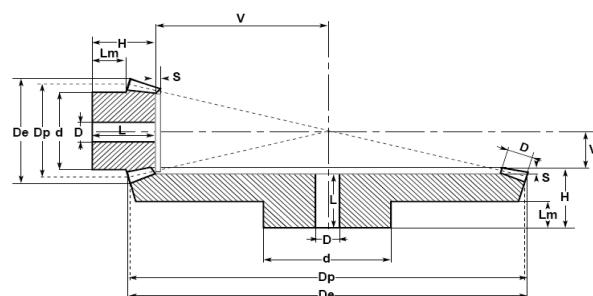

1:4

Anyag: C45

Kapcsolószög: 20°

Áttétel: 1:3

M	Z	Kód	De	Dp	H	F	d	D	V	L	Lm	S
1,5	16	C27A483	26,9	24	24	12	20	10	22,44	23	11,7	1
	48		72,9	72	20	12	50	15	7,27	17	10	3
2	16	C28A483	35,8	32	28,5	15	26	12	33,26	27	12,4	1,5
	48		97,3	96	23	15	60	15	9,9	19	10	4
2,5	16	C29A483	44,7	40	32	18	32	12	42,41	30	13	2
	48		121,6	120	26	18	70	20	13,23	21	10	5
3	16	C30A483	53,7	48	32	18	40	15	54,25	30	12,1	2
	48		145,9	144	29	18	80	20	16,2	23	10	6
3,5	16	C35A483	62,6	56	38	22	48	15	62,29	35,5	15	2,5
	48		170,2	168	31	22	90	20	18,48	24	10	7
4	16	C31A483	71,6	64	41,5	25	55	20	71,23	38,5	15,2	3
	48		194,5	192	33	25	100	22	21,2	25	10	8
4,5	16	C45A483	80,6	72	53	28	60	20	80,27	50	23,4	3
	48		218,6	216	49	28	100	25	23,93	40	18	9
5	16	C32A483	89,5	80	60	35	60	20	85,61	57	22,5	3
	48		243,1	240	50	35	150	28	25,45	40	20	10

Anyag: C45

Kapcsolószög: 20°

Áttétel: 1:4

M	Z	Kód	De	Dp	H	F	d	D	V	L	Lm	S
1,5	16	C27A644	26,9	24	25	12	18	10	36,02	24	12,2	1
	64		96,7	96	22	12	70	15	8,53	19	10	3
2	16	C28A644	35,9	32	24	15	25	12	49,07	23	8,2	1
	64		129	128	24	15	80	20	11,79	20	10	4
2,5	16	C29A644	44,9	40	30,5	18	30	15	61,99	26	8,2	1,5
	64		161,2	160	29	18	90	20	13,77	24	10	5
3	16	C30A644	53,8	48	34	22	40	15	74,05	32	11	2
	64		193,5	192	30	22	100	20	16,41	24	10	6
3,5	16	C35A644	62,8	56	45	25	48	15	87,13	43	19,1	2
	64		225,7	224	50	25	100	25	19,32	43	22	7
4	16	C31A644	71,7	64	50	30	50	20	98,21	48	18,5	2
	64		257,9	256	50	30	120	28	21,72	42	20	8
4,5	16	C45A644	80,7	72	53	32	55	20	112,08	50,5	19	2,5
	64		290,1	288	53	32	130	30	24,83	44	23	9
5	16	C32A644	89,7	80	58	35	60	20	125,06	55,5	20,6	2,5
	64		322,4	320	58	35	150	30	27,65	48	25	2,5